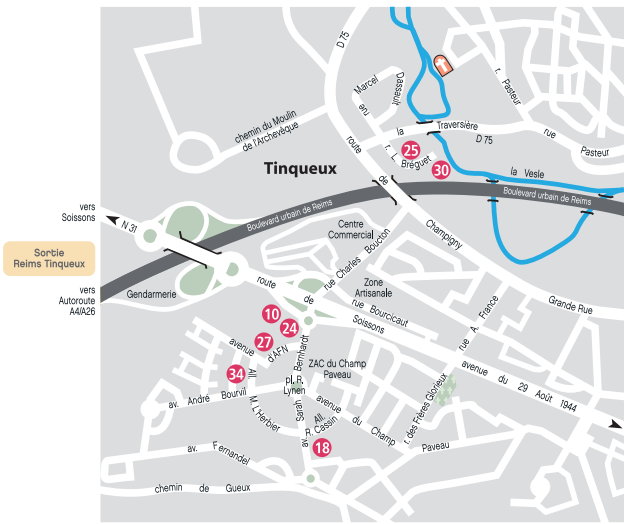

LISTE DES HÔTELS

Repère plan	Nom & adresse	Repère plan	Nom & adresse	Repère plan	Nom & adresse
01	CHÂTEAU LES CRAYÈRES Relais & Châteaux. 64, bd Henry Vasnier	14	GRAND HÔTEL DE L'UNIVERS 41, bd. Foch	27	TIP TOP HÔTEL 1, avenue d'AFN - Tinquex
02	L'ASSIETTE CHAMPENOISE 40, av. P. Vaillant-Couturier - Tinquex	15	RESIDHOME 6, rue de Courcelles	28	SUITE NOVOTEL 1, rue Edouard Mignot
03	GRAND HÔTEL DES TEMPLIERS 22, rue des Templiers	16	HÔTEL BRISTOL 76, place Drouet d'Erlon	29	RESIDENCE CLAIRMARAIS 25, rue Edouard Mignot
04	HÔTEL AUX SACRES 7, rue du général Sarrail	17	CAMPANILE-Murigny 9, av. Georges Pompidou	30	KYRIAD DESIGN ENZO 5, rue Louis Breguet ZAC Mont Saint Pierre - Tinquex
05	GRAND HÔTEL CONTINENTAL 93, place Drouet d'Erlon	18	CAMPANILE-Tinquex Av. S. Bernhardt - Tinquex	31	KYRIAD Parc des Expositions 12, rue Gabriel Voisin Parc technologique Henry Farman
06	HOLIDAY INN City Center - 46, rue Buirette	19	HÔTEL DE LA CATHÉDRALE 20, rue Libergier	32	COTTAGE HÔTEL 12, rue Jacques Maritain
07	MERCURE Reims-Cathédrale 31, bd. Paul Doumer	20	CRYSTAL 86, place Drouet d'Erlon	33	LES MAGNOLIAS 62, rue Commerce - Cormontreuil
08	MERCURE Reims-Parc des expositions 2, rue Gabriel Voisin	21	GRAND HÔTEL DU NORD 75, place Drouet d'Erlon	34	PREMIÈRE CLASSE 2, av. André Bourvil ZAC du Champ Pavéau - Tinquex
09	QUALITY HÔTEL EUROPE 29, rue Buirette	22	IBIS STYLE 21, bd. Paul Doumer	35	B&B REIMS BEZANNES 2, rue Henri Moissan - gare TGV Bezannes
10	NOVOTEL 50, route de Soissons - BP 12 - Tinquex	23	IBIS Centre 28, bd. Joffre	36	BESTHÔTEL-CROIX BLANDIN rue Renée Francart
11	LA PAIX-BEST WESTERN 9, rue Buirette	24	IBIS-Tinquex 50, route de Soissons - BP 100 - Tinquex	37	PARK & SUITE ELEGANCE REIMS 17, rue Marie Marvingt - ZAC Croix Blandin
12	PORTE MARS 2, place de la République	25	HÔTEL STARS 7, rue Louis Bréguet - Tinquex		
13	CAMPANILE REIMS CENTRE 37, bd. Paul Doumer	26	BEST HÔTEL - LA POMPELLE Rue Maurice Hollande - Z.I. La Pompelle		